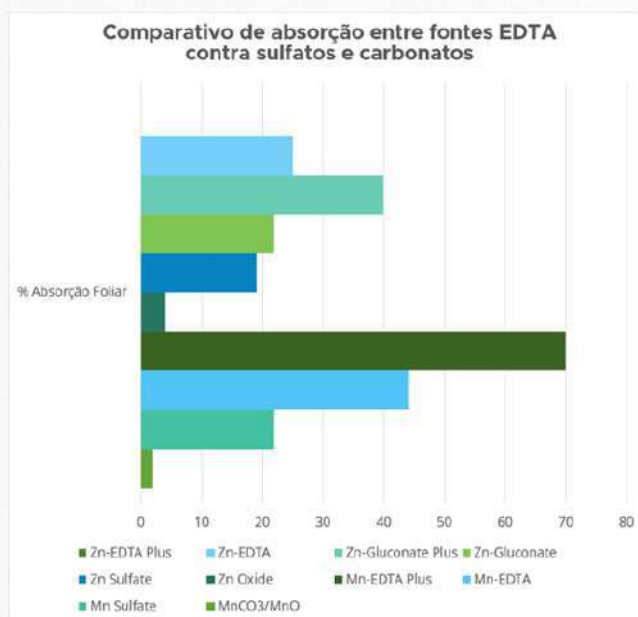

COMNAGRO

RoyalFex

Fe EDDHA

**Formulação Microgranulada
Altamente Solúvel
Máxima Absorção**

Doses

Foliar:

50-80g/100L

Hidroponia

Fertirrigação:

20-30g/1.000L

Garantias

6% Fe

EDDHSA

Intervalo de
estabilidade
dos quelatos:
pH 4-9

* os tratamentos "plus" contêm adição
de adjuvantes